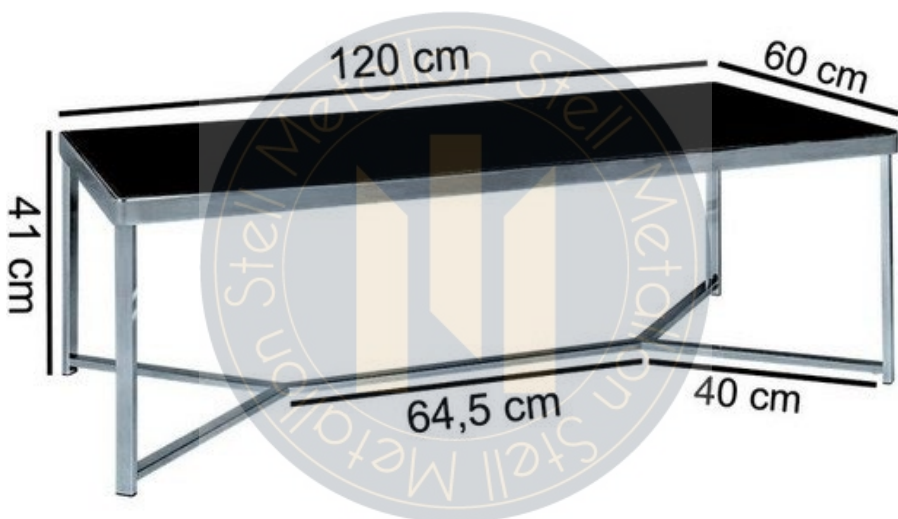

Metalon 30x20 Chapa 20