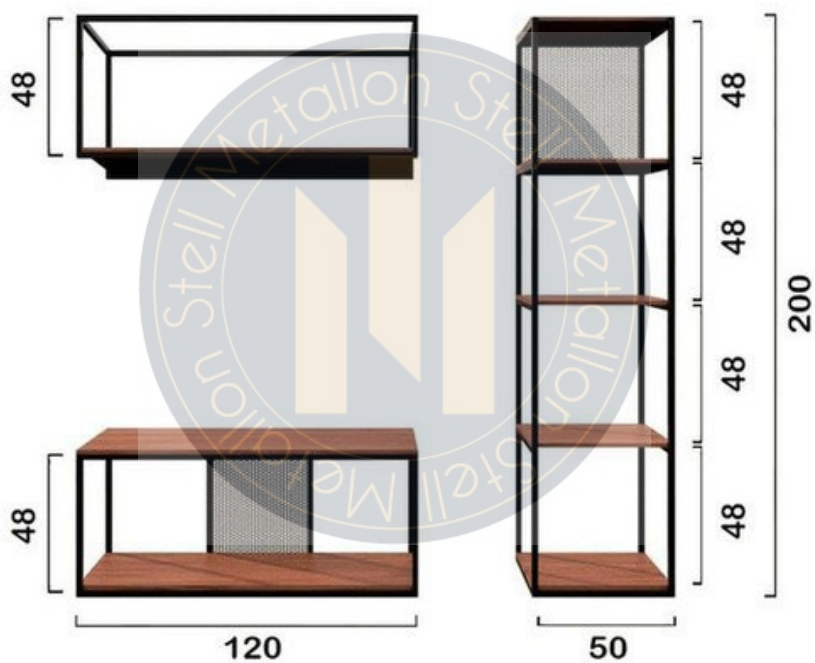

Metalon 20x20 Chapa 20