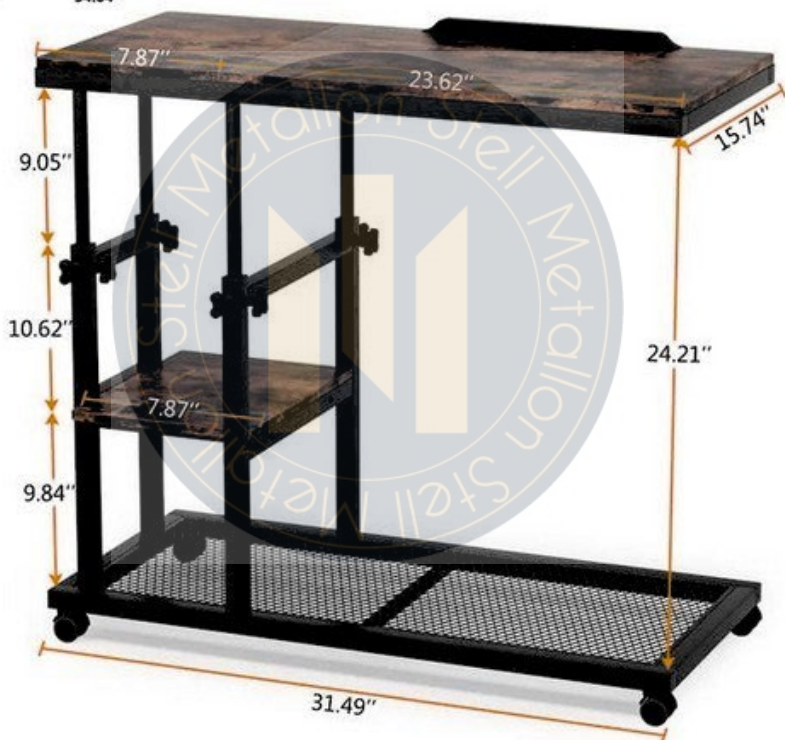

Metallon 25x25 Chapa 14

62.99"

34.64"