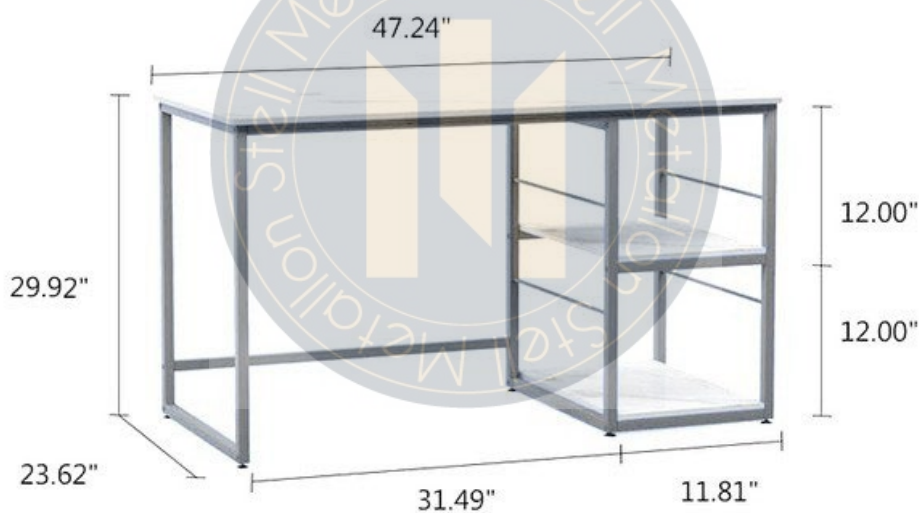

# Metalon 20x20 Chapa 20

62.9"

21.65"

47.24"

29.92"

23.62"

31.49"

11.81"