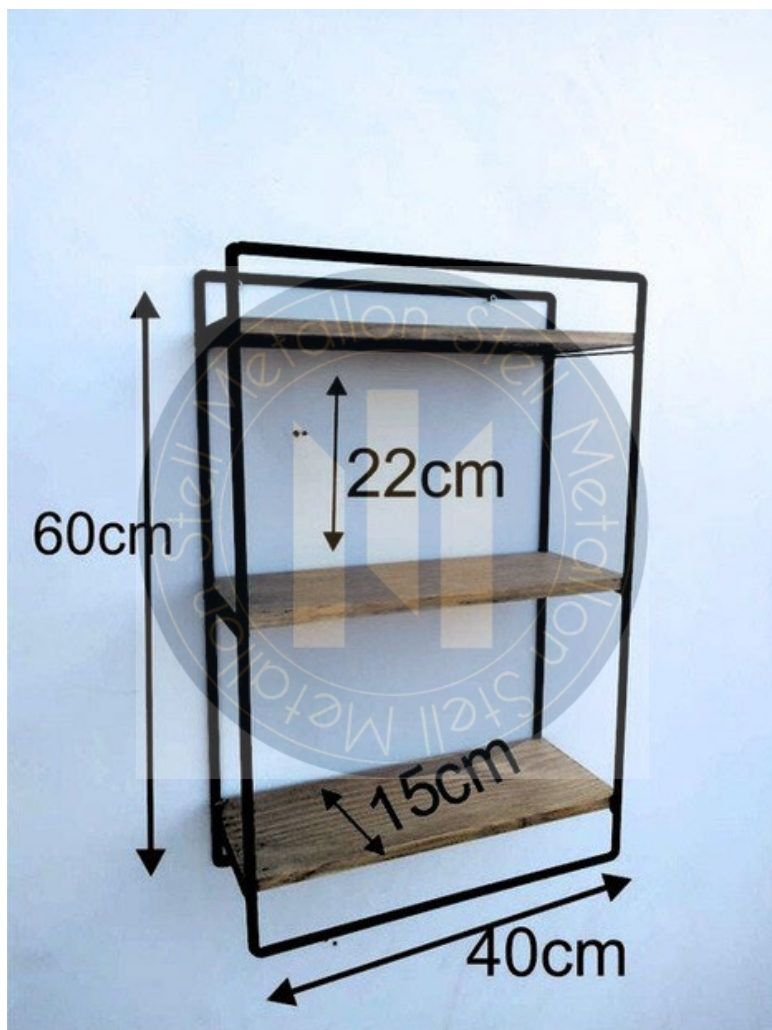

Metalon 30x20 Chapa 20