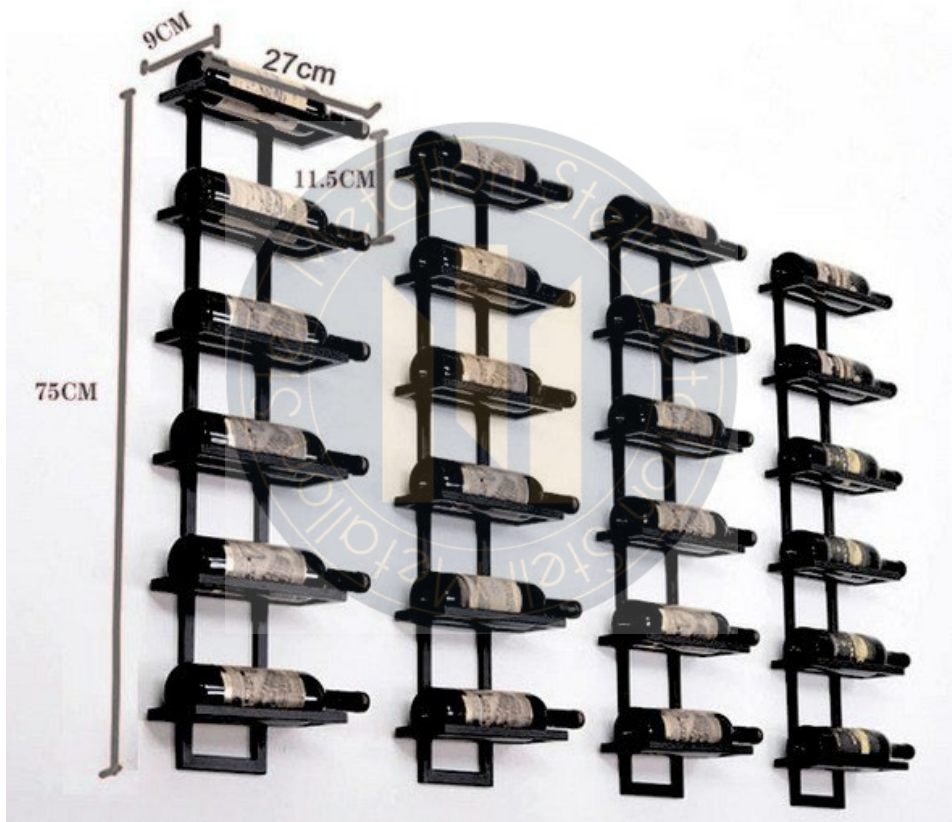

Metalon 20x20 Chapa 18