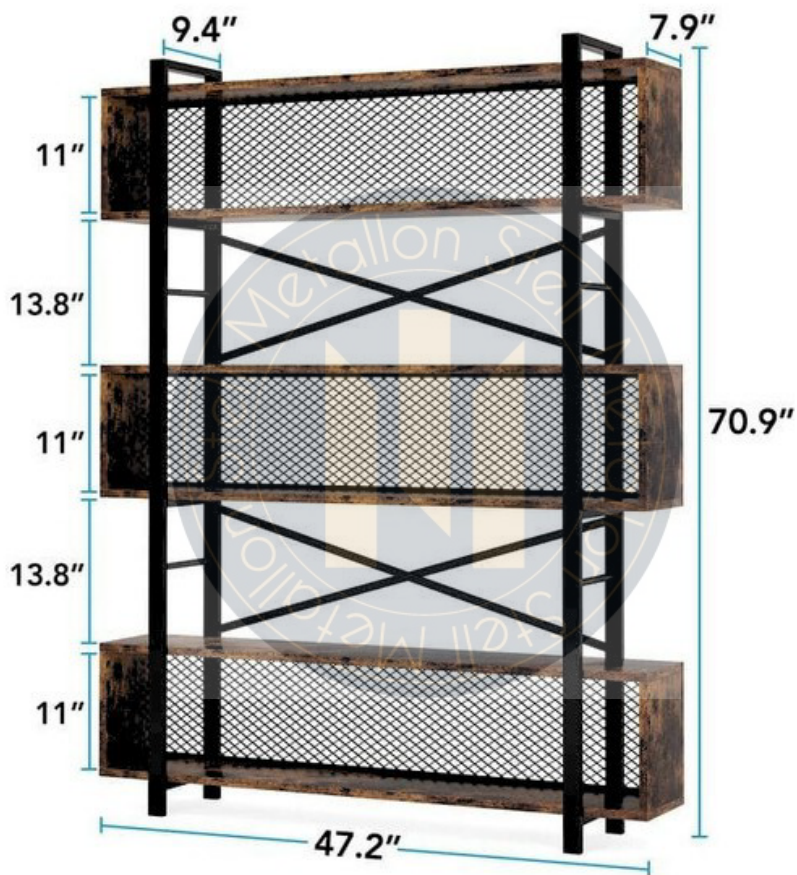

Metalon 30x20 Chapa 20