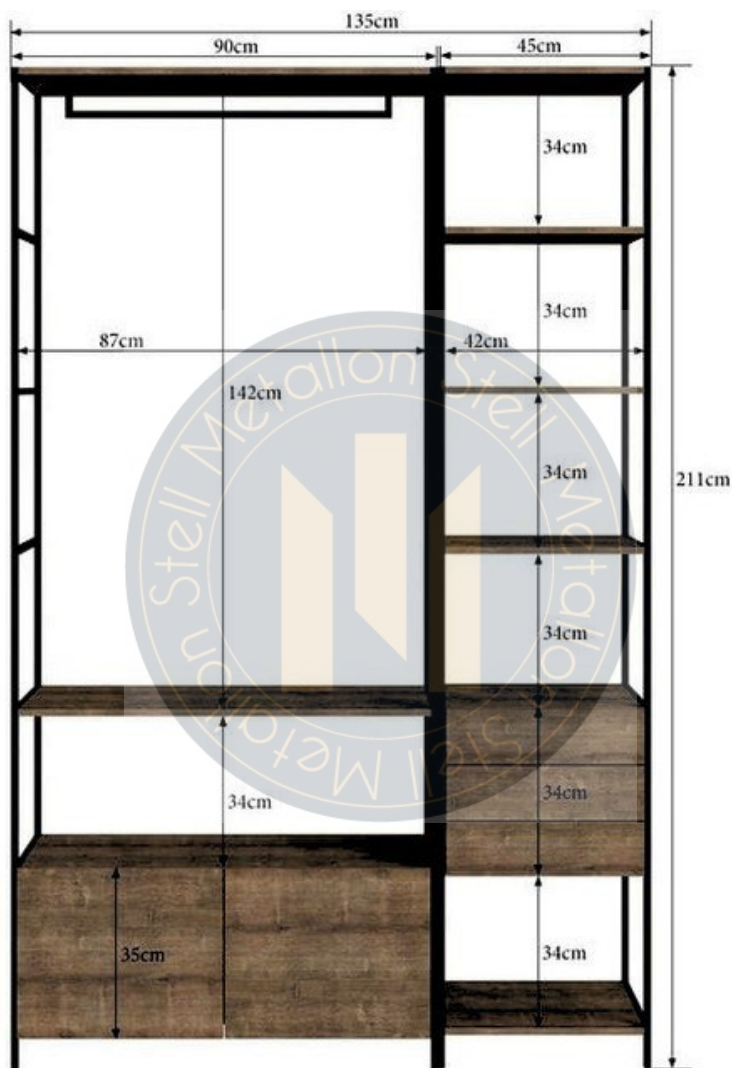

Metalon 20x20 Chapa 20

Profundidade 36cm