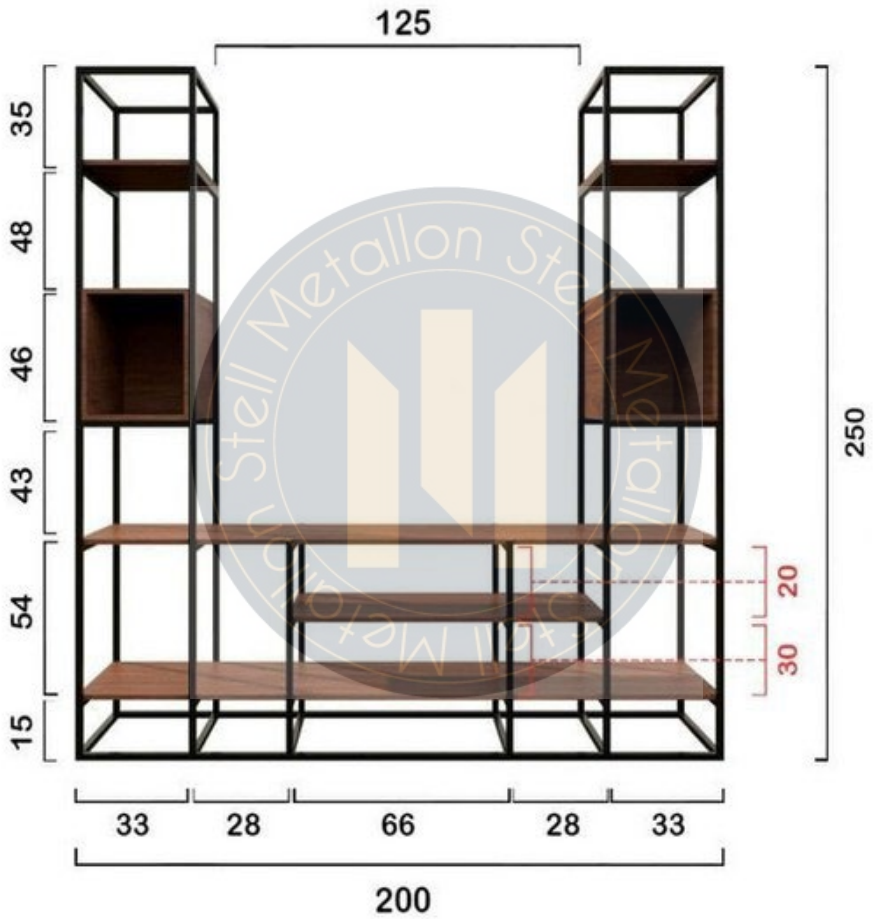

Metalon 20x20 Chapa 20