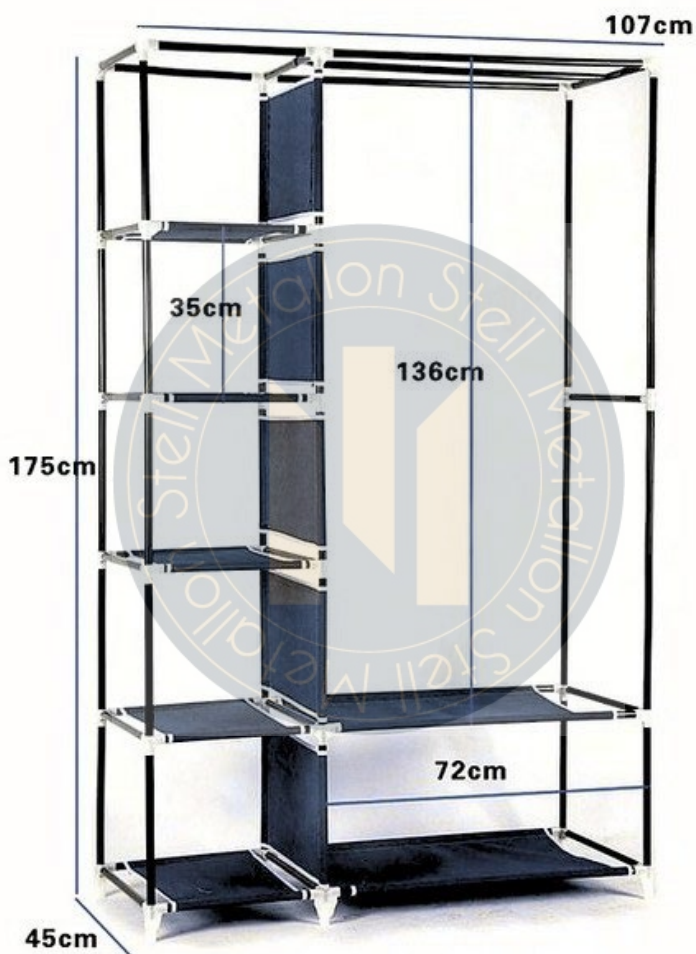

Metalon 20x20 Chapa 20