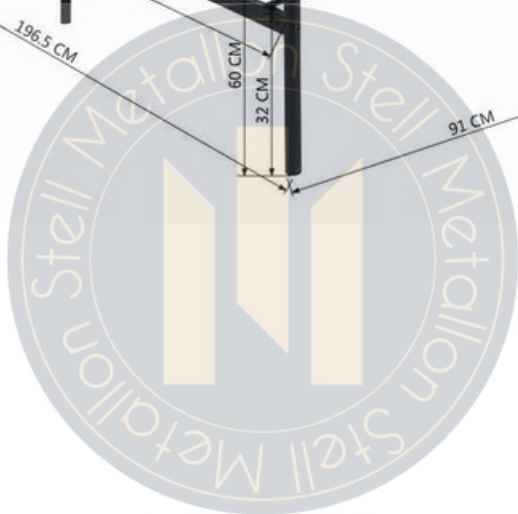

# Metalon 50x20 Chapa 16

## Grade Metalon 20x20 Chapa 18

**Metalon 50x20 Chapa 16**  
**Grade Metalon 20x20 Chapa 18**  
**Tubo 2½"**