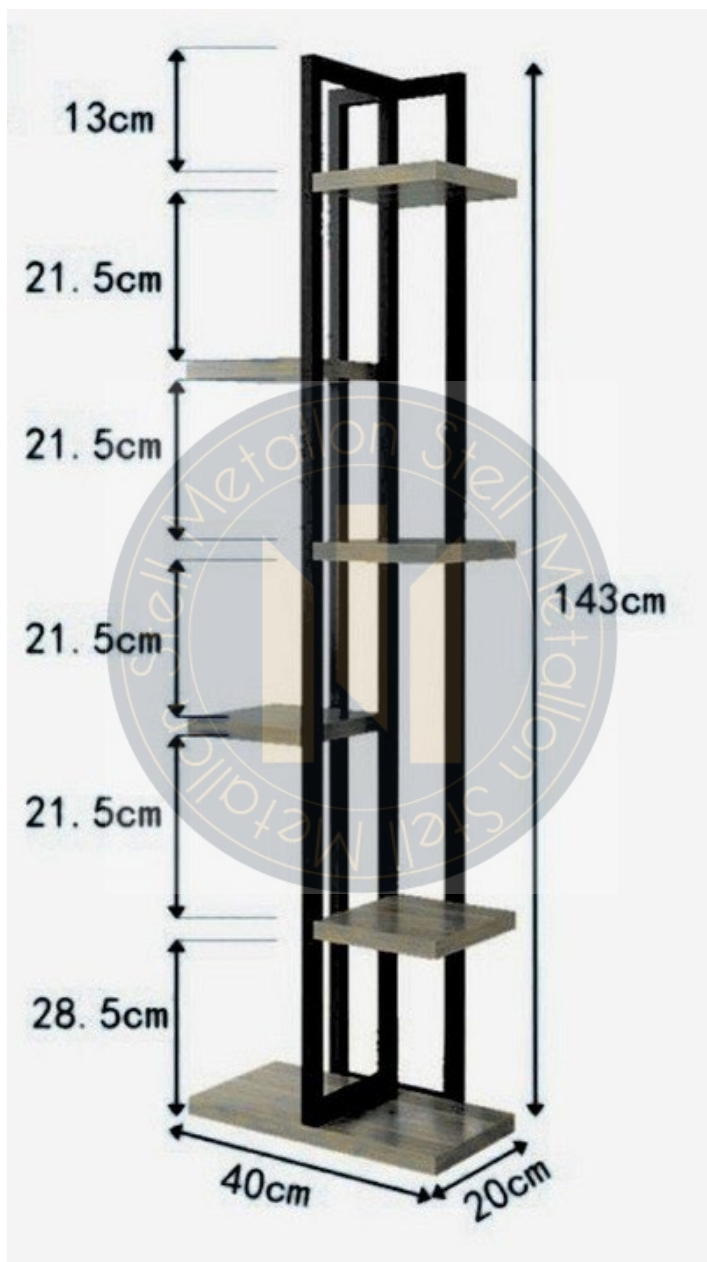

Metalon 30x20 Chapa 20