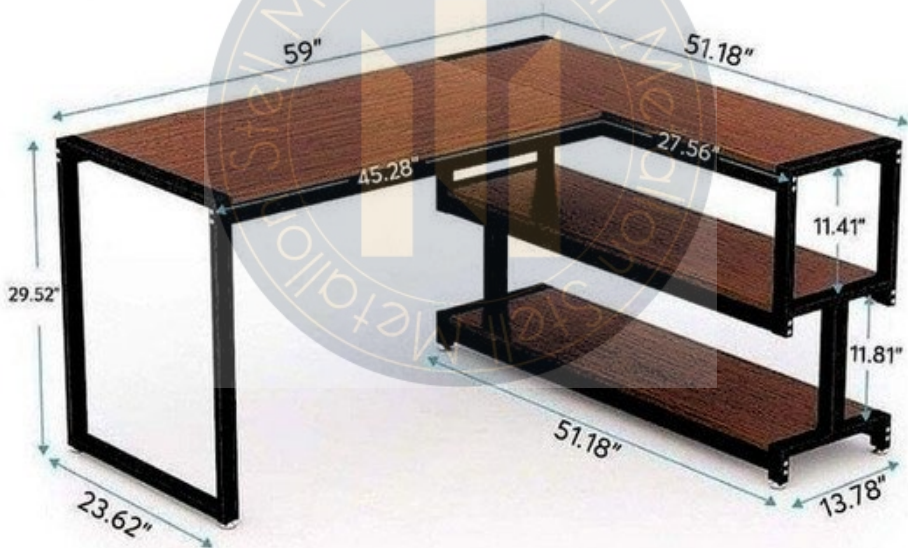

Metalon 50x 20 Chapa 18

62.99"

29.52"