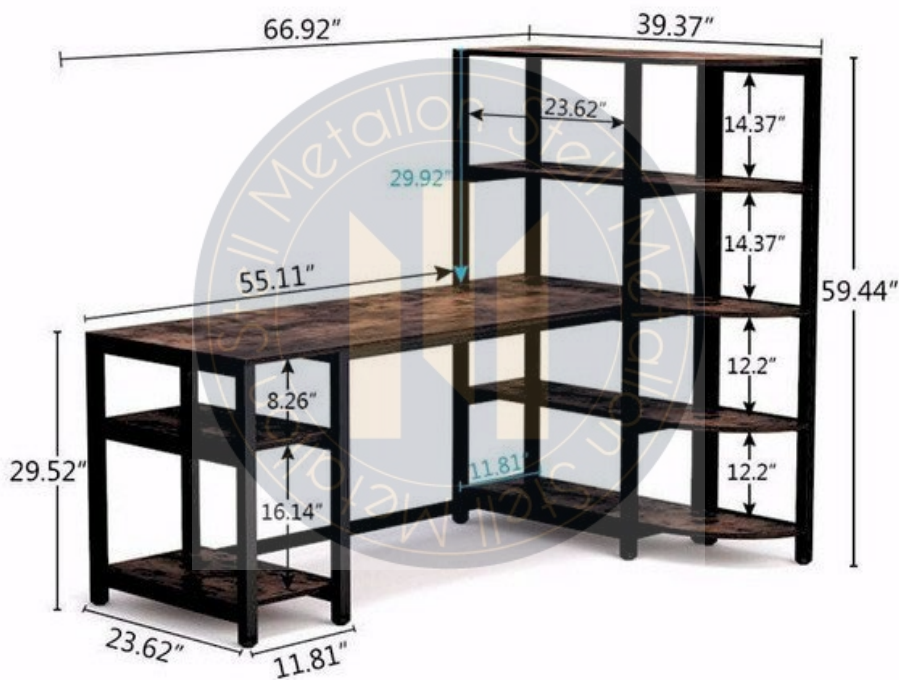

Metalon 30x20 Chapa 20